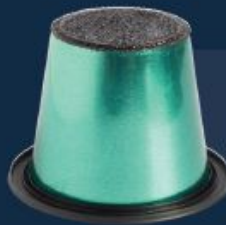

QUALITY & INNOVATION

Compatible with the Nespresso® system

CAPSUL'IN IML ALU BARRIER

MP00278

Black pearl
Noir nacré

MP00183

Pink red
Rouge rose

MP00172

Beige
Beige

MP00177

Golden
Doré

MP00181

Light orange
Orange clair

MP00185

Dark green
Vert foncé

MP00174

Light blue
Bleu clair

MP00178

Yellow
Jaune

MP00182

Dark orange
Orange foncé

MP00186

Light purple
Violet clair

MP00175

Dark blue
Bleu foncé

MP00179

Golden brown
Marron doré