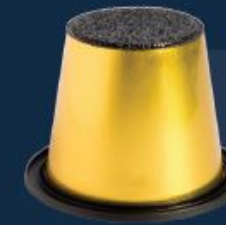

QUALITY & INNOVATION

Compatible with the Nespresso® system

CAPSUL'IN IML ALU BARRIER

MP00278

Black pearl
Noir nacré

MP00183

Pink red
Rouge rose

MP00172

Beige
Beige

MP00177

Golden
Doré

MP00181

Light orange
Orange clair

MP00185

Dark green
Vert foncé

MP00174

Light blue
Bleu clair

MP00178

Yellow
Jaune

MP00182

Dark orange
Orange foncé

MP00186

Light purple
Violet clair

MP00175

Dark blue
Bleu foncé

MP00179

Golden brown
Marron doré